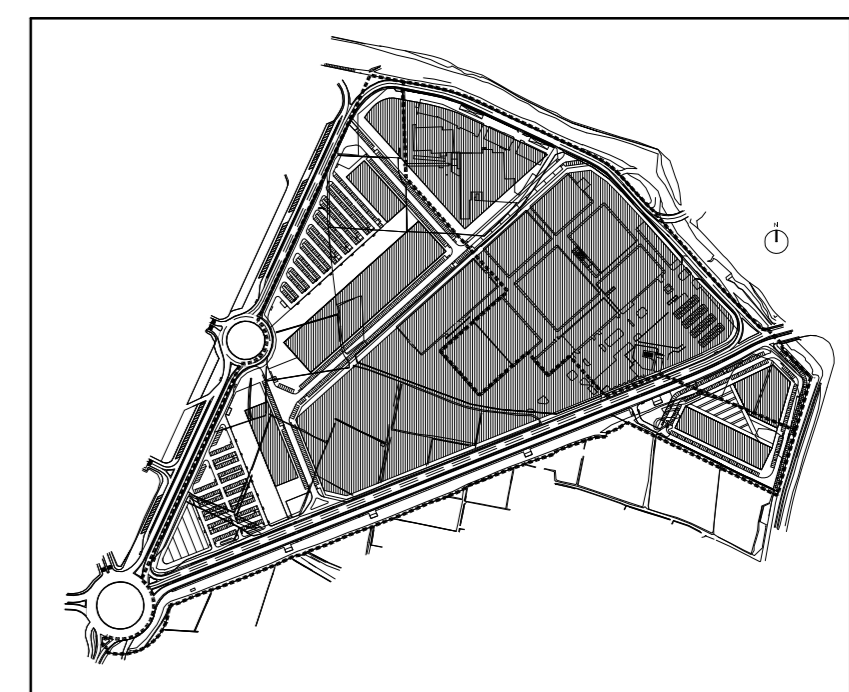

■ ■ ■ ■ DELIMITACIÓN DEL SECTOR HOMOLOGADO PP4
 PLANIMETRÍA: SISTEMA DE REFERENCIA COORDENADAS U.T.M.
 ALTIMETRÍA: PLANO DE COMPARACIÓN ABSOLUTO
 ORIENTACIÓN: NORTE U.T.M.

Ref: 03055MPPPmod03-107
 Plano: INFORMACIÓN
 Ámbito del Plan
 Parcial sobre
 Topográfico Actual
 Escala: 1/1.000
 Fecha: Noviembre 2009
 Sustituye: 03055Pmod03-105
 Julio 2007

03055MPPPmod03
 Modificación Puntual del
 Plan Parcial modificado 03
 Sector Homologado PP4

Aldaia - Valencia

Arquitectos
 Per A.M.P. associats S.L.P.
 Juan Añón Gómez

JAG

Arquitectos colaboradores:
 Jordi Soler i Giménez
 Elena Azcárraga Monzonis